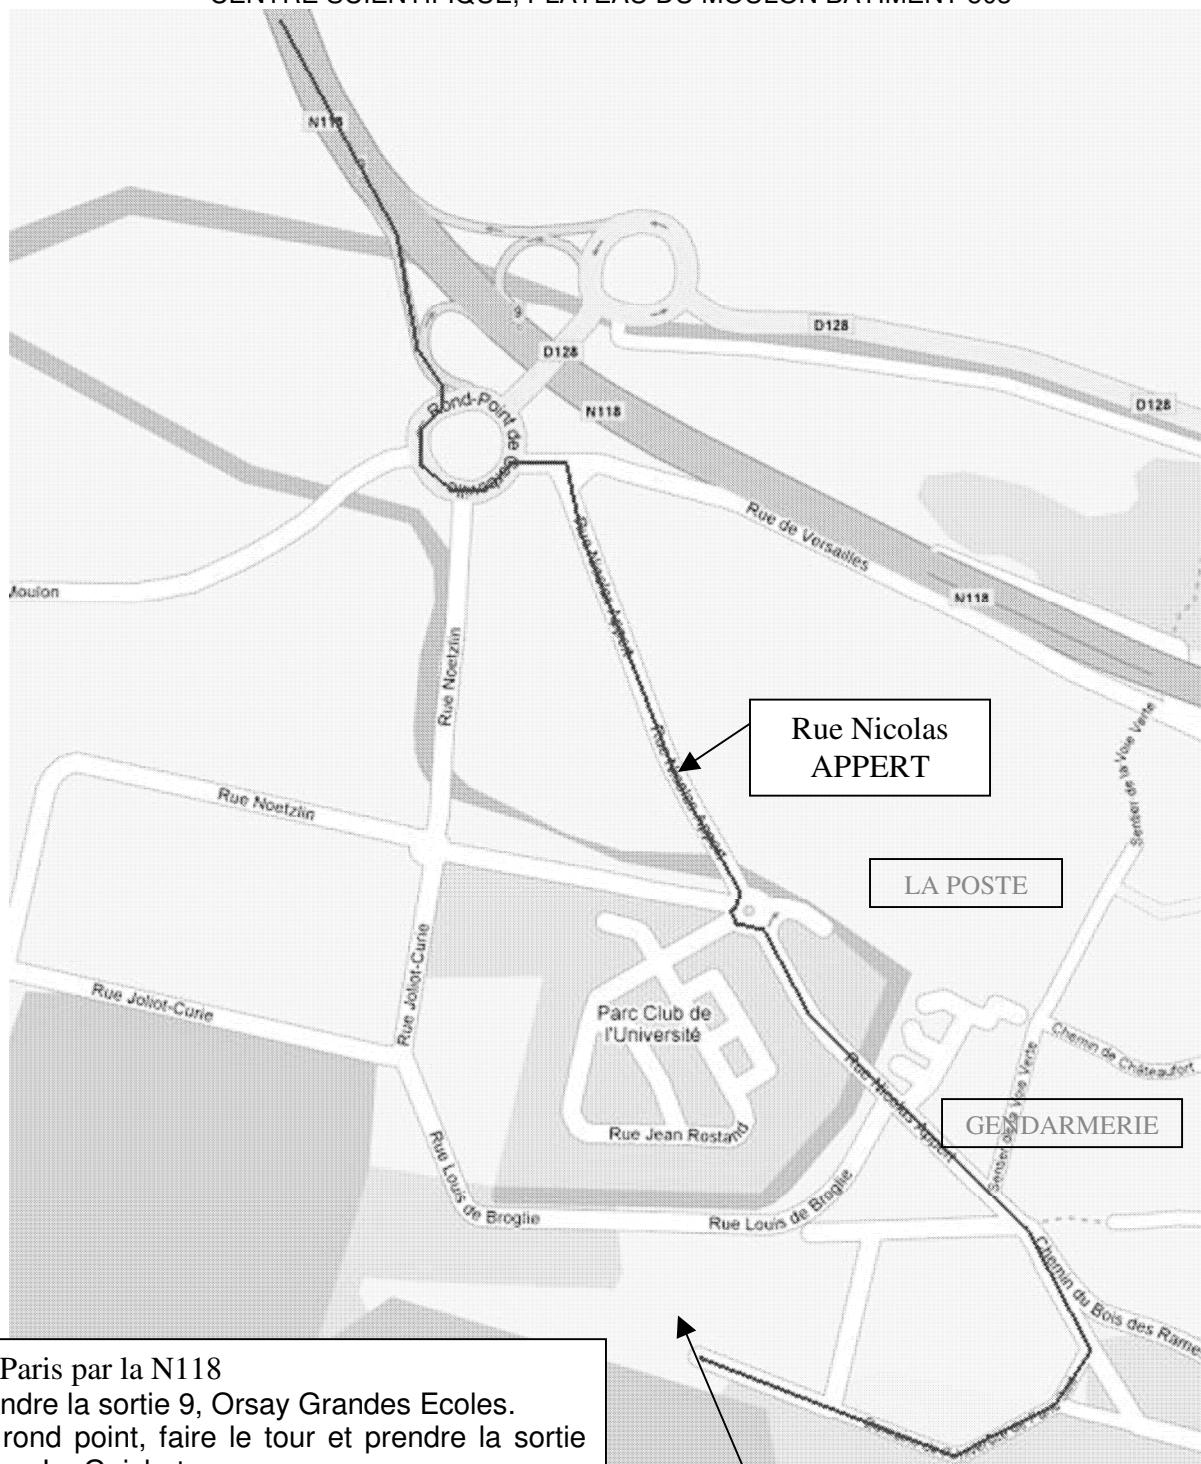

PLAN D'ACCES A NOS LOCAUX D'ORSAY
CENTRE SCIENTIFIQUE, PLATEAU DU MOULON BATIMENT 503

De Paris par la N118
Prendre la sortie 9, Orsay Grandes Ecoles.
Au rond point, faire le tour et prendre la sortie Orsay-Le Guichet.
Juste après la sortie du rond point, tourner à droite et continuer tout droit jusqu'à l'entrée dans la forêt.
Suivre la direction Bâtiment 503.